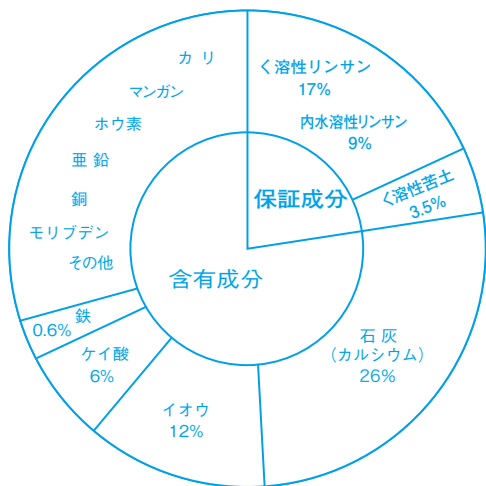

健苗づくりこそ良米多収の原点。

育苗用 細粒

マクホス

17 〈9〉 / 3.5

〈く溶性リンサン〉 〈うち水溶性リンサン〉 〈く溶性苦土〉

多木 肥料